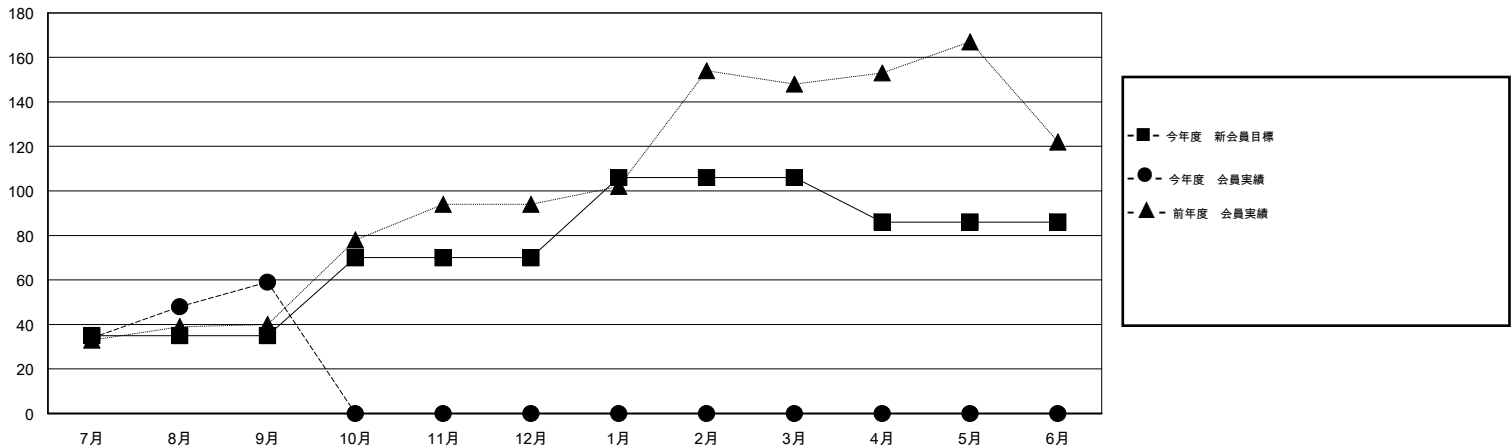

MONTHLY MEMBERSHIP PROGRESS REPORT

District 337 D

Results as of: 9/30/2015

GMT: Masayoshi Maruyama

地域 JAPAN

GMT会則地域 5-Jap

クラブ				
結果 : 2015-2016				
四半期	新クラブ目標	新クラブ	解散クラブ	純増 / 減
7月/8月/9月	0	0	0	0
10月/11月/12月	0	0	0	0
1月/2月/3月	1	0	0	0
4月/5月/6月	1	0	0	0

名				
結果 : 2015-2016				
四半期	新会員目標	チャーターメン バー / 新会員	退会者	純増 / 減
7月/8月/9月	35	123	64	59
10月/11月/12月	35	0	0	0
1月/2月/3月	36	0	0	0
4月/5月/6月	-20	0	0	0

新クラブ目標及び実績累計

会員目標及び実績累計

解散クラブ: 0	51 CLUBS OF 78 一名以上の新会員を登録	男女別
退会者		男性 2,114 (85.10%)
物故会員 7		女性 370 (14.90%)
クラブ解散 0	健康診断データはこちら	家族会員 406
その他 57		世帯主 190
合計 64		世帯主以外 216